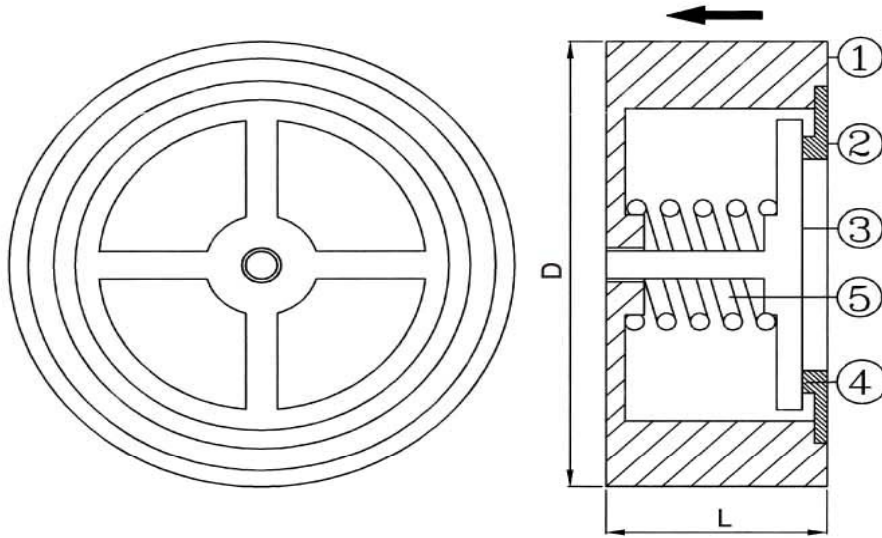

## WAFER TYPE CHECK VALVE(Non - Return)

MODEL- M -31

### PARTS LIST

ITEM NO	PART NAME	MATERIAL
1	BODY	CF8,CF8M
2	COVER	CF8,CF8M
3	DISC	CF8,CF8M
4	SEAT	CF8,CF8M
5	SPRING	SUS316

### DIMENSIONS

SIZE	1/2"	3/4"	1"	1-1/4"	1-1/2"	2"	2-1/2"	3"	4"	5"	6"	8"	10"	12"
L	15	19	22	28	33	40	46	50	60	90	106	140	150	160
D	54	63	73	84	88	106	123	134	158	192	215	266	345	410
KG	0.2	0.21	0.27	0.7	0.72	1.0	2.0	2.1	3.5	8.0	12	22	35	50