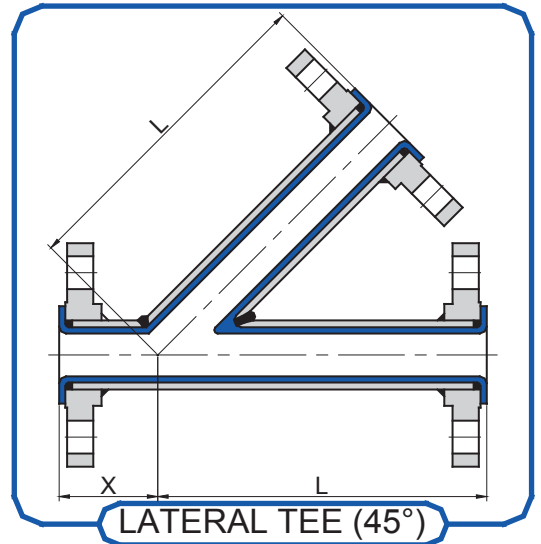

BLIND FLANGE

NB	D	H	Wt
#150	mm	mm	Kg
1/2"	89	14	0.3
3/4"	98	16	0.5
1"	108	17	0.9
1 1/2"	127	18	1.3
2"	152	22	2.4
3"	190	27	4.9
4"	229	27	6.9
6"	279	28	11
8"	343	32	19
10"	406	34	28
12"	482	36	45
14"	533	39	58
16"	597	40	76
18"	635	44	92
20"	698	47	119
24"	813	52	181

LATERAL TEE (45°)

NB	L	X	Wt
#150	mm	mm	Kg
1"	146	44	3.7
1 1/2"	178	51	6.5
2"	203	64	10
3"	254	76	21
4"	305	76	31
6"	368	89	52
8"	445	114	91

SPECTACLE BLIND

NB	D1	D2	B	C	H1	Wt	H2
#150	mm	mm	mm	mm	mm	Kg	mm
1/2"	44	16	35	60	14	0.2	8
3/4"	53	16	35	70	14	0.2	8
1"	63	16	35	78	14	0.3	8
1 1/2"	82	16	50	98	14	0.4	8
2"	101	19	50	121	14	0.6	8
3"	133	19	60	152	14	0.9	8
4"	171	19	50	191	18	1.6	10
6"	219	22	60	241	18	3.7	10
8"	276	22	70	298	21	5.6	
10"	336	26	65	362	21	10.7	
12"	406	26	70	432	23	15.5	
14"	441	29	70	476	26	27.2	
16"	505	29	70	540	28	34.8	
18"	540	32	70	578	28	49.9	
20"	597	32	65	635	33	55.1	
24"	708	35	75	750	39	73.7	