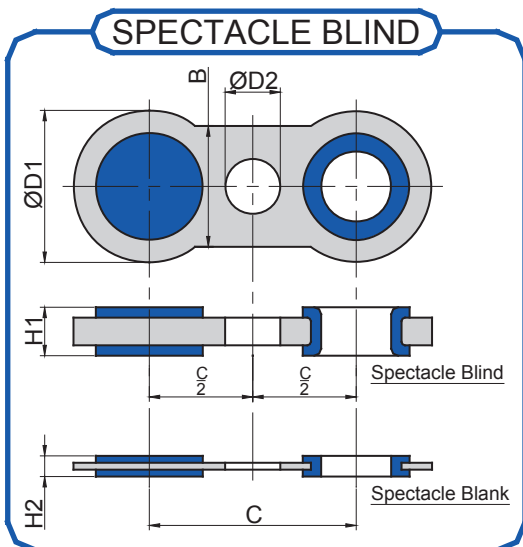

BLIND FLANGE

NB	D	H	Wt
#150	mm	mm	Kg
1/2"	89	14	0.3
3/4"	98	16	0.5
1"	108	17	0.9
1 1/2"	127	18	1.3
2"	152	22	2.4
3"	190	27	4.9
4"	229	27	6.9
6"	279	28	11
8"	343	32	19
10"	406	34	28
12"	482	36	45
14"	533	39	58
16"	597	40	76
18"	635	44	92
20"	698	47	119
24"	813	52	181

LATERAL TEE (45°)

NB	L	X	Wt
#150	mm	mm	Kg
1"	146	44	3.7
1 1/2"	178	51	6.5
2"	203	64	10
3"	254	76	21
4"	305	76	31
6"	368	89	52
8"	445	114	91

SPECTACLE BLIND

NB	D1	D2	B	C	H1	Wt	H2
#150	mm	mm	mm	mm	mm	Kg	mm
1/2"	44	16	35	60	14	0.2	8
3/4"	53	16	35	70	14	0.2	8
1"	63	16	35	78	14	0.3	8
1 1/2"	82	16	50	98	14	0.4	8
2"	101	19	50	121	14	0.6	8
3"	133	19	60	152	14	0.9	8
4"	171	19	50	191	18	1.6	10
6"	219	22	60	241	18	3.7	10
8"	276	22	70	298	21	5.6	
10"	336	26	65	362	21	10.7	
12"	406	26	70	432	23	15.5	
14"	441	29	70	476	26	27.2	
16"	505	29	70	540	28	34.8	
18"	540	32	70	578	28	49.9	
20"	597	32	65	635	33	55.1	
24"	708	35	75	750	39	73.7	